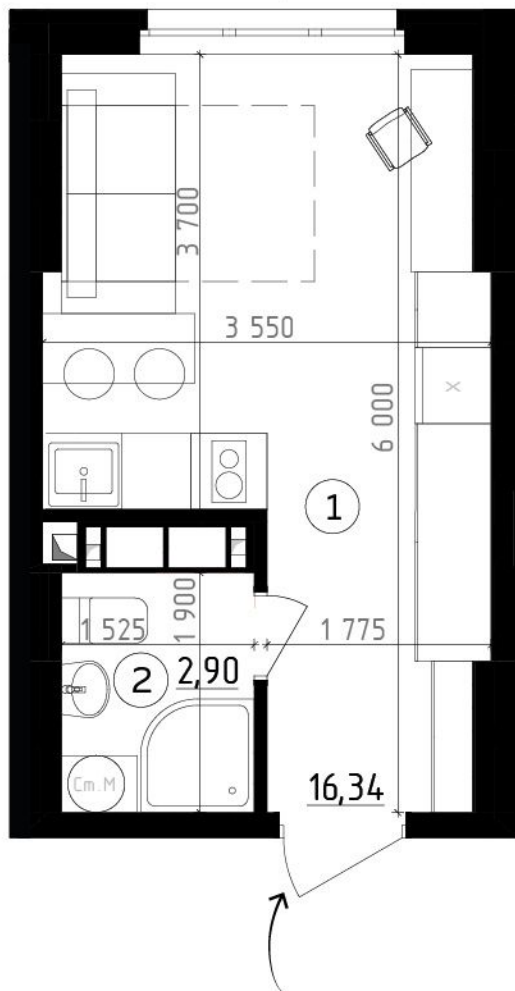

Тип 1А

4 поверх

№ 401

S м² 19,24

5 - 10 поверхи

№ 501

601

701

801

901

1001

S м² 19,45

11 - 15 поверхи

№ 1101

1201

1301

1401

1501

S м² 19,50

загальна площа

19,24

житлова площа

16,34

поверхи

4-15

Експлікація:

1. Житлова кімната 16,34 м²

2. Ванна кімната 2,90 м²

Розташування

телефон:

+38 044 337 01 11

+38 067 007 77 11