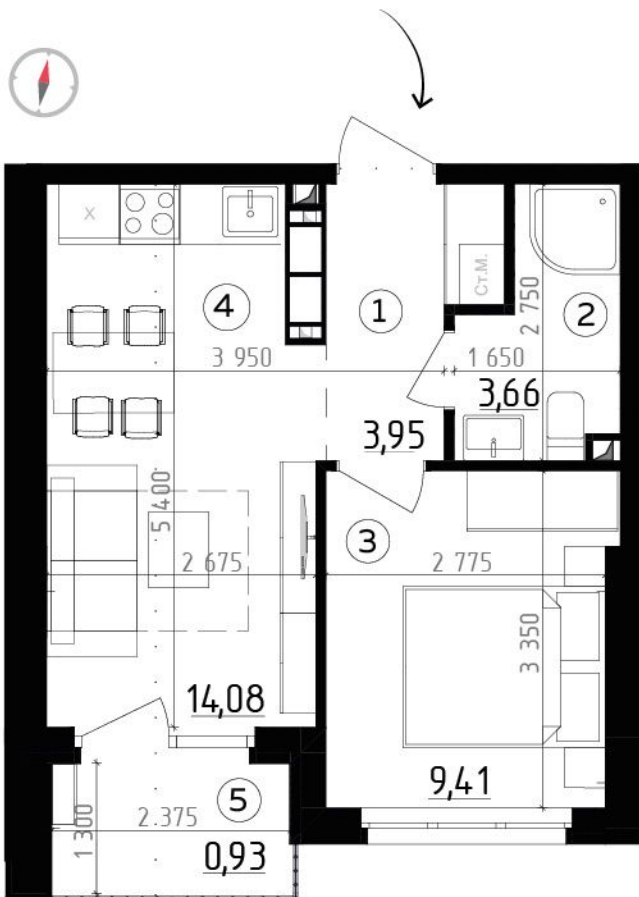

### Тип ІД

4 поверх

№ 408

S м² 32,03

5 - 10 поверхи

№ 508

608

708

808

908

1008

S м² 32,03

11 - 15 поверхи

№ 1108

1208

1308

1408

1508

S м² 32,19

загальна площа

# 4-15

Експлікація:

1. Передпокій	3,95 м²
2. Ванна кімната	3,66 м²
3. Спальня	9,41 м²
4. Кухня-вітальня	14,08 м²
5. Балкон (к=0,3)	3,1* м²
*(0,93 / 0,3 = 3,1)	

Розташування

телефон:

+38 044 337 01 11

+38 067 007 77 11