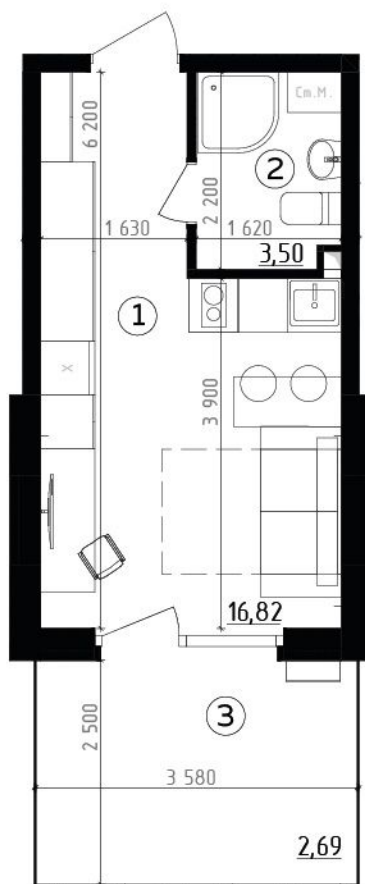

Тип
1Е тер.

3 поверх

№ 310

S м² 23,01

↓
вікна на
Мадагаскар

загальна площа

23,01

житлова площа

16,82

поверхи

3

Експлікація:

- | | |
|--------------------|----------------------|
| 1. Житлова кімната | 16,82 м ² |
| 2. Ванна кімната | 3,50 м ² |
| 3. Тераса (к=0,3) | 8,96* м ² |
- *(2,69 / 0,3 = 8,96)*