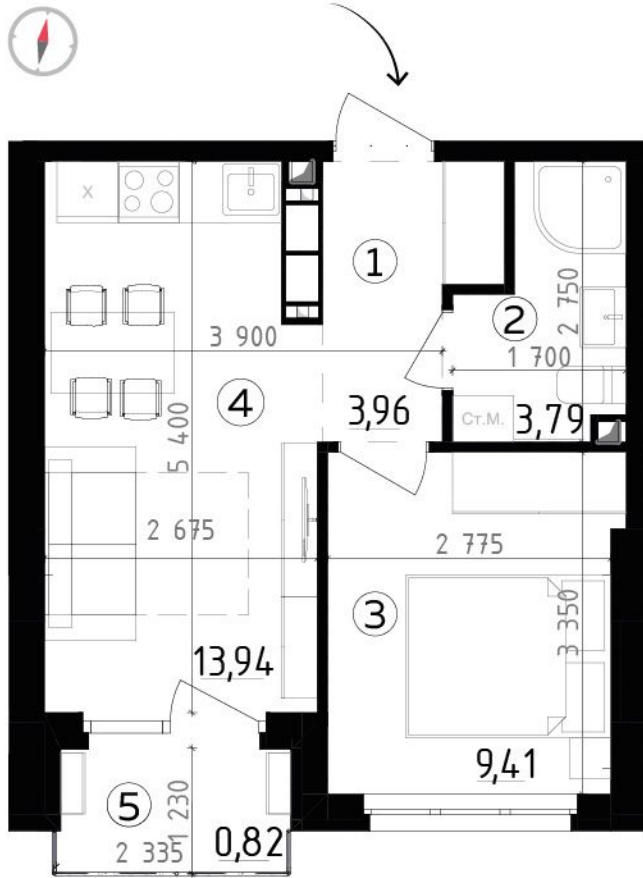

Тип 1Ф

4 поверх

№ 406
S м² 31,92

5 - 10 поверхи

№ 506
606
706
806
906
1006
S м² 31,99

11 - 15 поверхи

№ 1106
1206
1306
1406
1506
S м² 32,11

↓
вікна на
Мадагаскар 

загальна площа

31,92

житлова площа

9,41

поверхи

4-15

Експлікація:

- | | |
|----------------------|----------------------|
| 1. Передпокій | 3,96 м ² |
| 2. Ванна кімната | 3,79 м ² |
| 3. Спальня | 9,41 м ² |
| 4. Кухня-вітальня | 13,94 м ² |
| 5. Балкон (к=0,3) | 2,73* м ² |
| *(0,82 / 0,3 = 2,73) | |