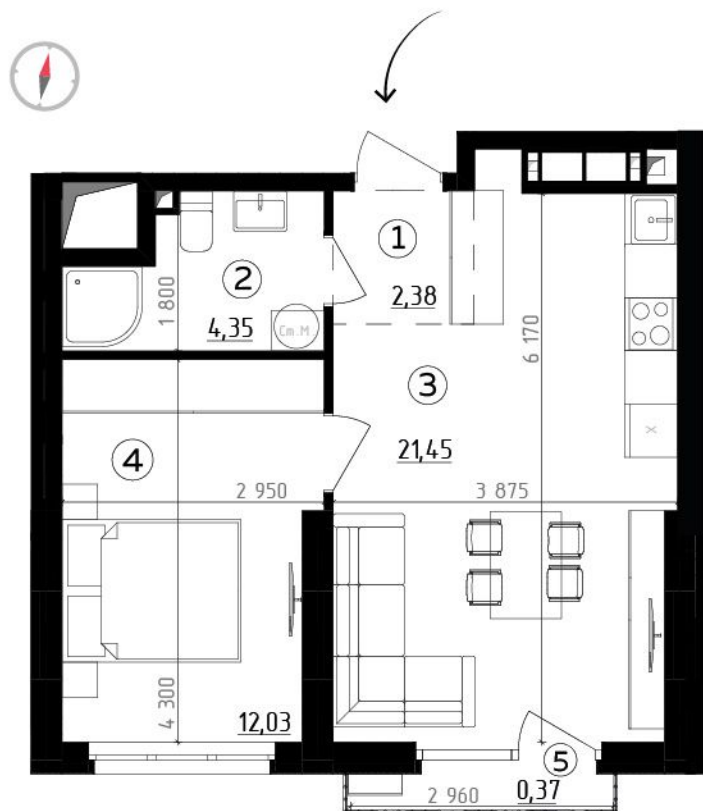

### Тип 1Г

4 поверх

№ 405  
S м<sup>2</sup> 40,58

5 - 10 поверхи

№ 505  
605  
705  
805  
905  
1005  
S м<sup>2</sup> 40,69

11 - 15 поверхи

№ 1105  
1205  
1305  
1405  
1505  
S м<sup>2</sup> 41,98

вікна на  
Мадагаскар   

загальна площа  
**40,58**

житлова площа  
**12,03**

поверхи  
**4-15**

Експлікація:

1. Передпокій	2,38 м <sup>2</sup>
2. Ванна кімната	4,35 м <sup>2</sup>
3. Кухня-вітальня	21,45 м <sup>2</sup>
4. Спальня	12,03 м <sup>2</sup>
5. Балкон (к=0,3)	1,23* м <sup>2</sup>
*(0,37 / 0,3 = 1,23)	