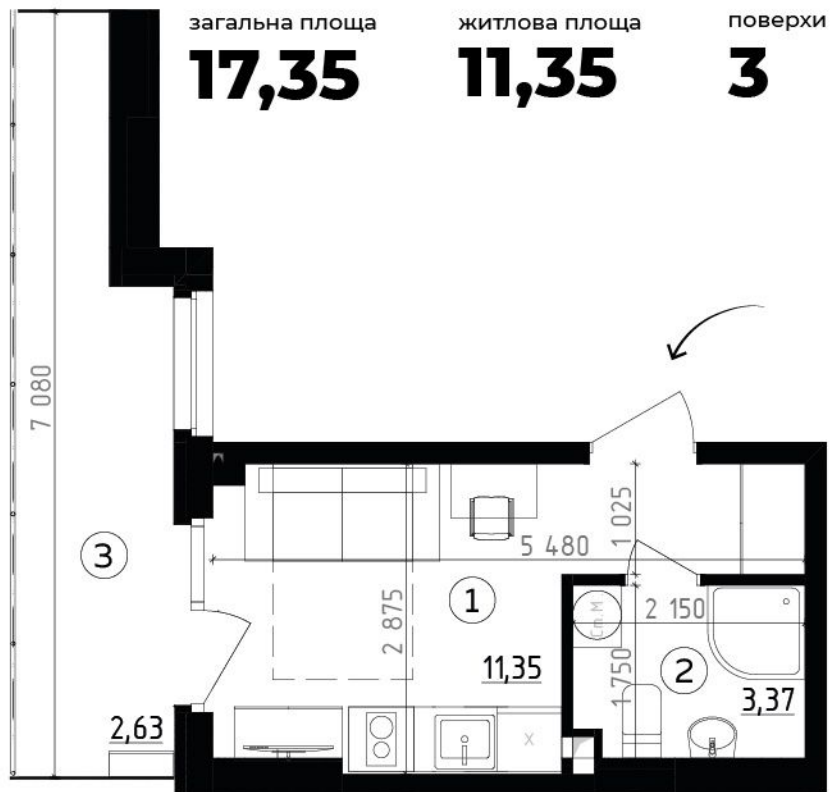

Тип
1М тер.

3 поверх

№ 317

S м² 17,35

Експлікація:

- | | |
|---|----------------------|
| 1. Житлова кімната | 11,35 м ² |
| 2. Ванна кімната | 3,37 м ² |
| 3. Тераса (к=0,3)
(2,63 / 0,3 = 8,76) | 8,76 м ² |