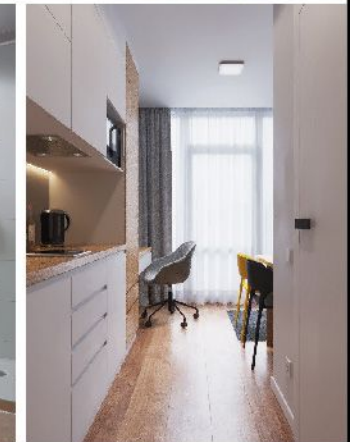

телефон:

+38 044 337 01 11

+38 067 007 77 11

e-mail:

info@bel.com.ua

bel.com.ua

АПАРТАМЕНТИ ТИП 1Н тер.