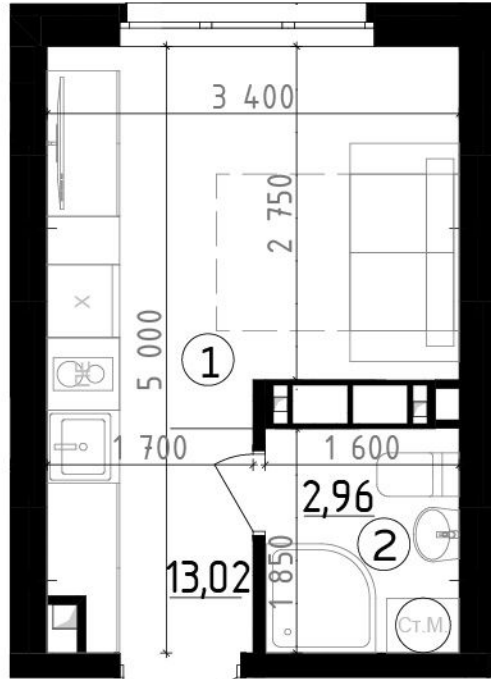

### Тип 1P

4 поверх

№ 420  
S м<sup>2</sup> 15,98

5 - 10 поверхи

№ 520  
620  
720  
820  
920  
1020  
S м<sup>2</sup> 15,98

11 - 15 поверхи

№ 520  
620  
720  
820  
920  
S м<sup>2</sup> 16,22

загальна площа  
**15,98**

житлова площа  
**13,02**

поверхи  
**4-15**

Експлікація:

- 1. Житлова кімната 13,02 м<sup>2</sup>
- 2. Ванна кімната 2,96 м<sup>2</sup>

Розташування

АПАРТАМЕНТИ ТИП 1P

телефон:

+38 044 337 01 11  
+38 067 007 77 11