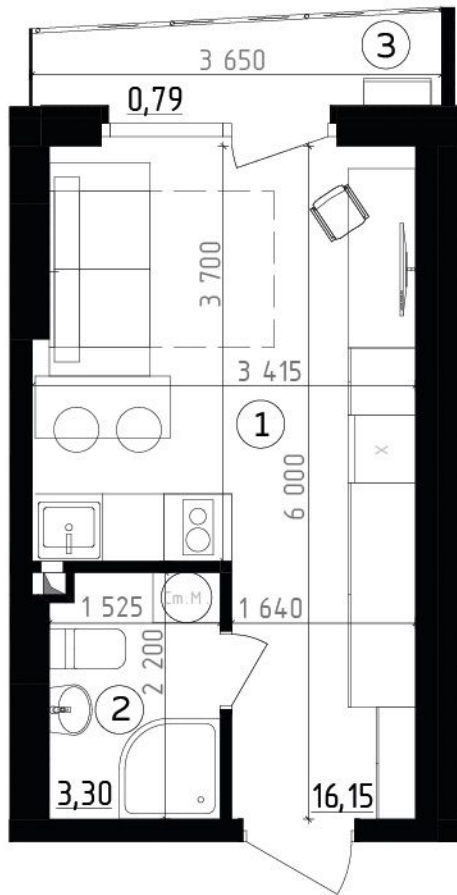

вікна на
Фінляндію

Тип
1С тер.

3 поверх

№ 323

S м² 20,24

загальна площа

20,24

житлова площа

16,15

поверхи

3

Експлікація:

- | | |
|----------------------|----------|
| 1. Житлова кімната | 16,15 м² |
| 2. Ванна кімната | 3,30 м² |
| 3. Тераса (к=0,3) | 2,63* м² |
| *(0,79 / 0,3 = 2,63) | |

Розташування