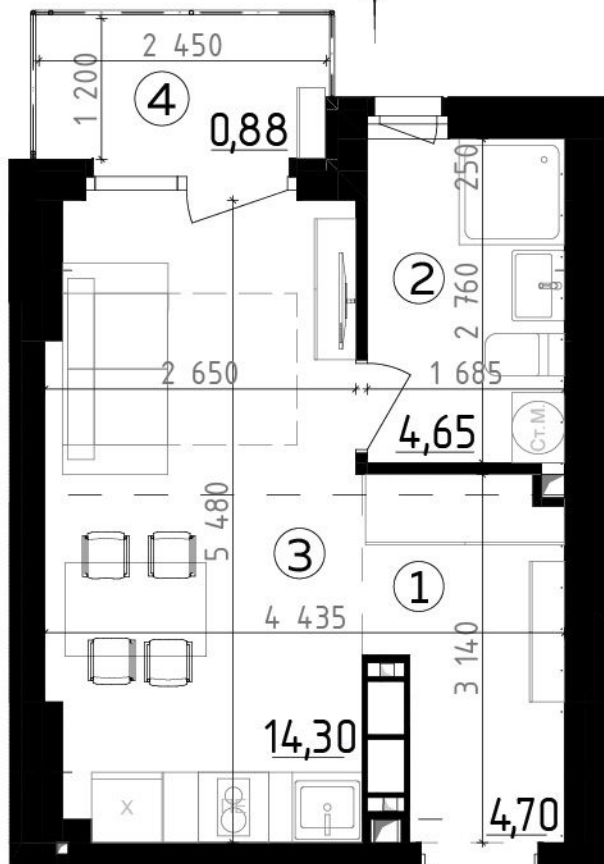

### Тип ТТ

4 поверх

№ 422  
S м<sup>2</sup> 24,53

5 - 10 поверхи

№ 522  
622  
722  
822  
922  
1022  
S м<sup>2</sup> 24,79

11 - 15 поверхи

№ 1122  
1222  
1322  
1422  
1522  
S м<sup>2</sup> 25,11

загальна площа

# 24,53

житлова площа

# 14,30

поверхи

# 4-15

Експлікація:

- |                      |                      |
|----------------------|----------------------|
| 1. Передпокій        | 4,70 м <sup>2</sup>  |
| 2. Ванна кімната     | 4,65 м <sup>2</sup>  |
| 3. Житлова кімната   | 14,30 м <sup>2</sup> |
| 4. Балкон (к=0,3)    | 2,93* м <sup>2</sup> |
| *(0,88 / 0,3 = 2,93) |                      |