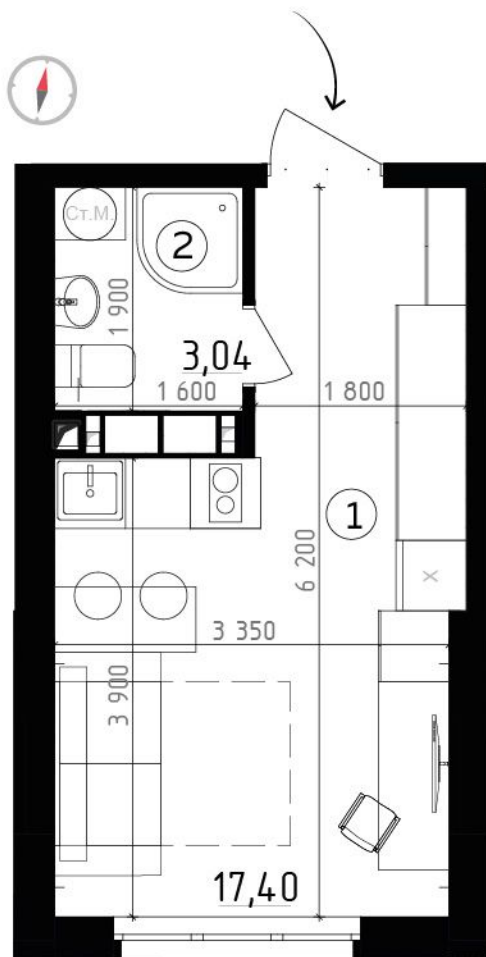

Тип 1У

4 поверх

№ 407
S м² 20,44

5 - 10 поверхи

№ 507
607
707
807
907
1007
S м² 20,44

11 - 15 поверхи

№ 1107
1207
1307
1407
1507
S м² 19,63

вікна на
Мадагаскар 

загальна площа

20,44

житлова площа

17,40

поверхи

4-15

Експлікація:

1. Житлова кімната 17,40 м²
2. Ванна кімната 3,04 м²