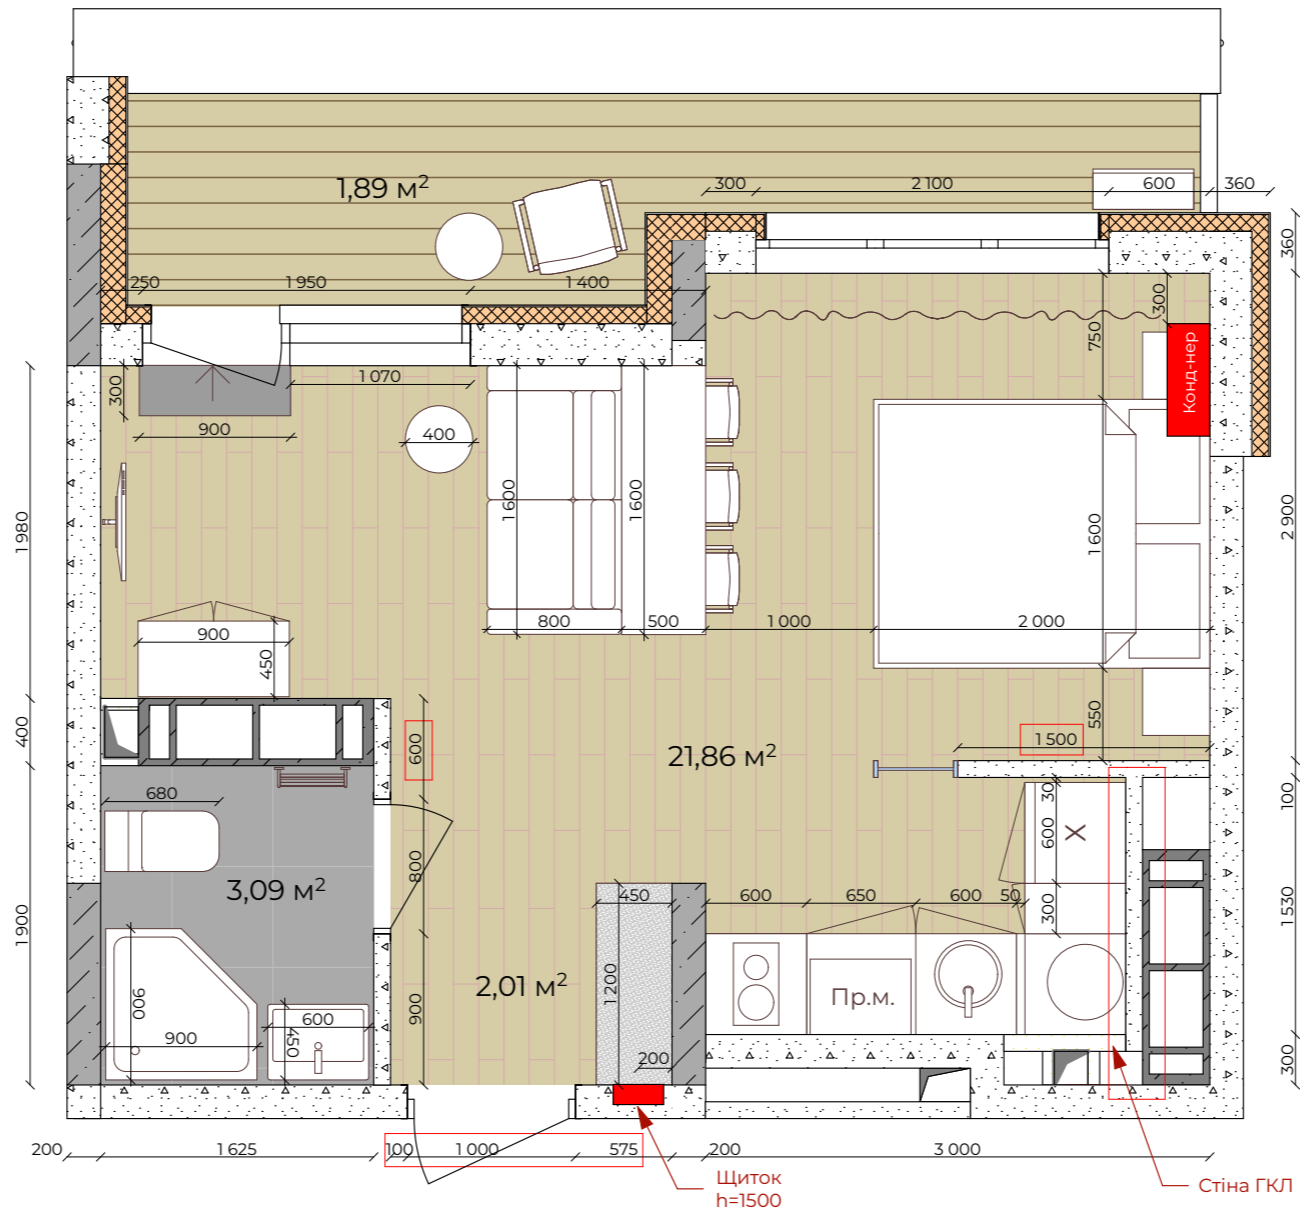

КВАРТИРА ТИПУ 2101
21 поверх (готель)

План розташування на поверсі

М 1:45

Май-Кувачова Л.Ю.			Планування номерів готелю	Стадія	Аркуш	Аркушів
Соє Я.С.			№2101, 28.85 м²	ДЗ	4	39
				JUST interiors		