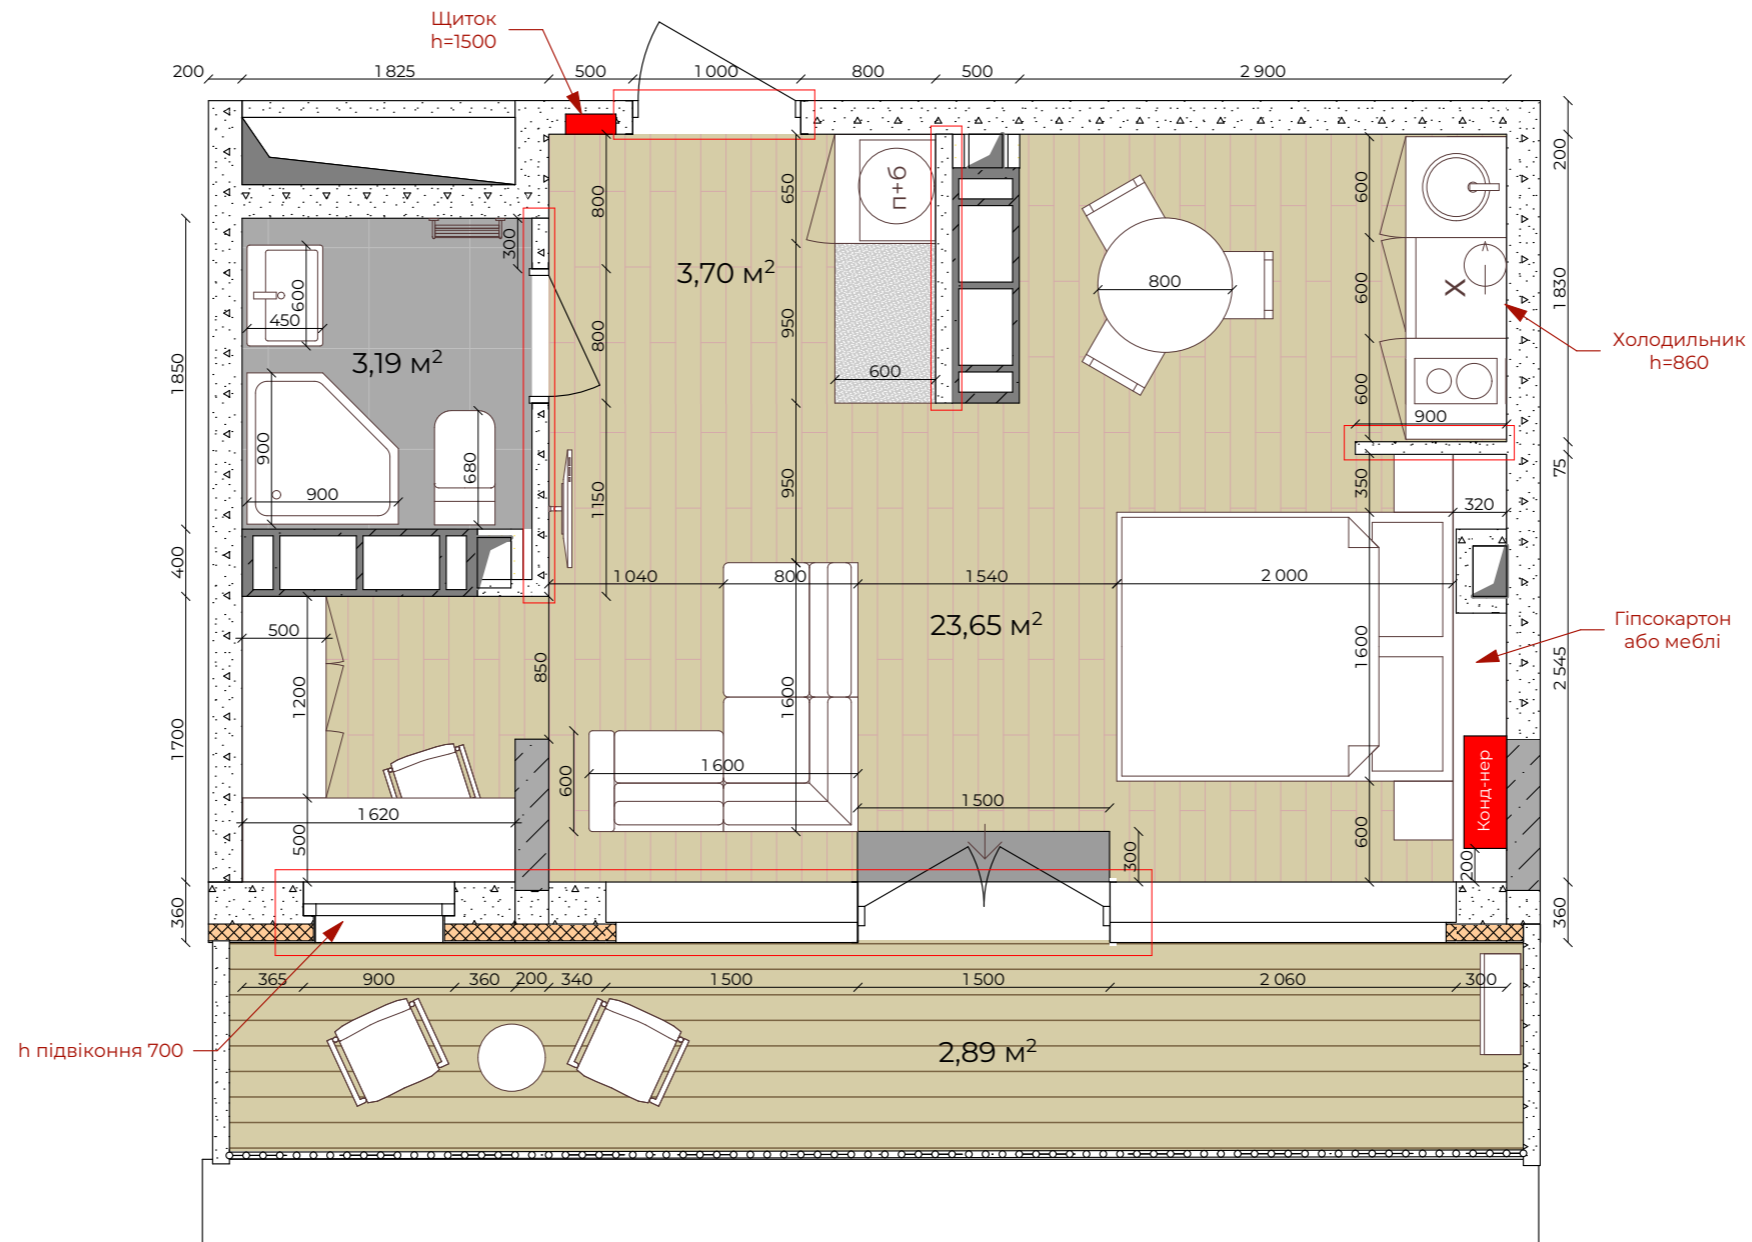

КВАРТИРА ТИПУ 2105

21 поверх (готель)

План розташування на поверсі

М 1:45

Май-Кувачова Л.Ю.			Планування номерів готелю	Стадія	Аркуш	Аркушів
Соє Я.С.				ДЗ	20	39
			№2105, 33.43 м²			