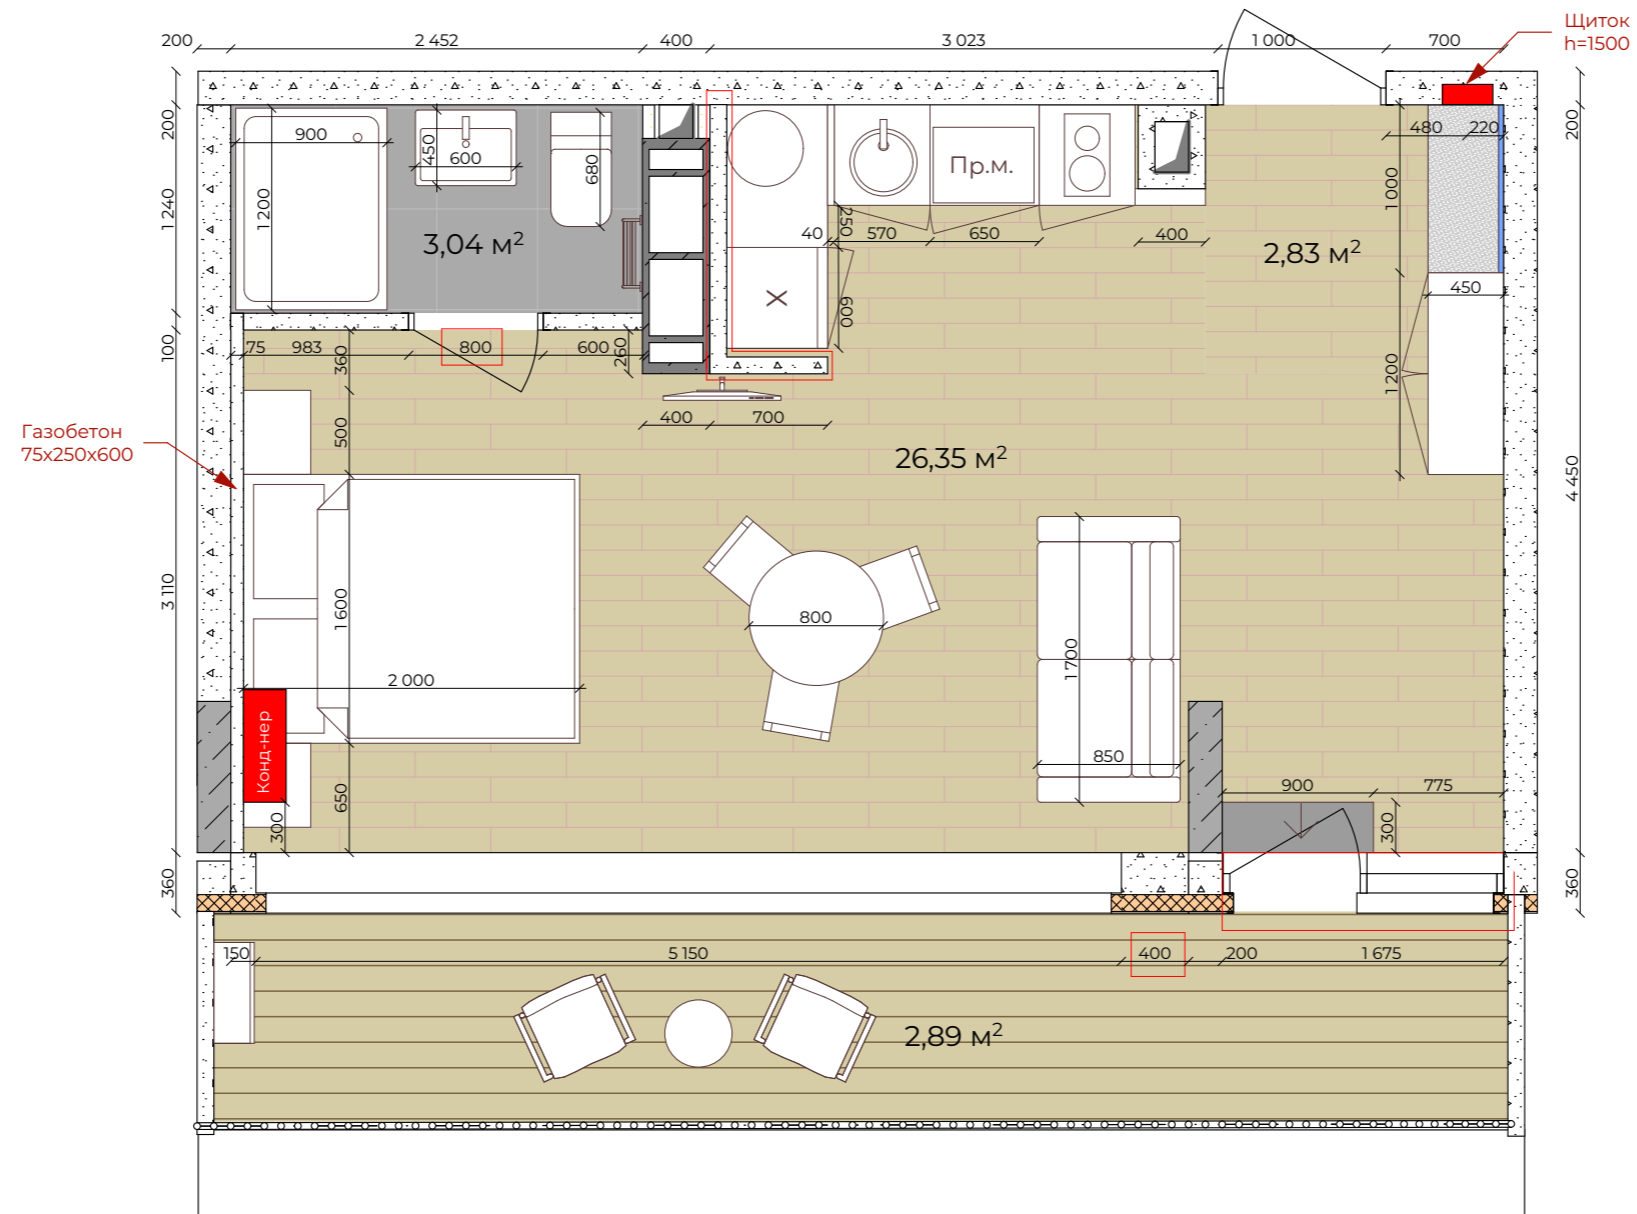

КВАРТИРА ТИПУ 2106  
21 поверх (готель)

План розташування на поверсі

Май-Кувачова Л.Ю.  
Соє Я.С.

Планування номерів  
готелю

Стадія	Аркуш	Аркушів
ДЗ	24	39

№ 2106, 35.11 м²

**JUST**  
interiors

М 1:45