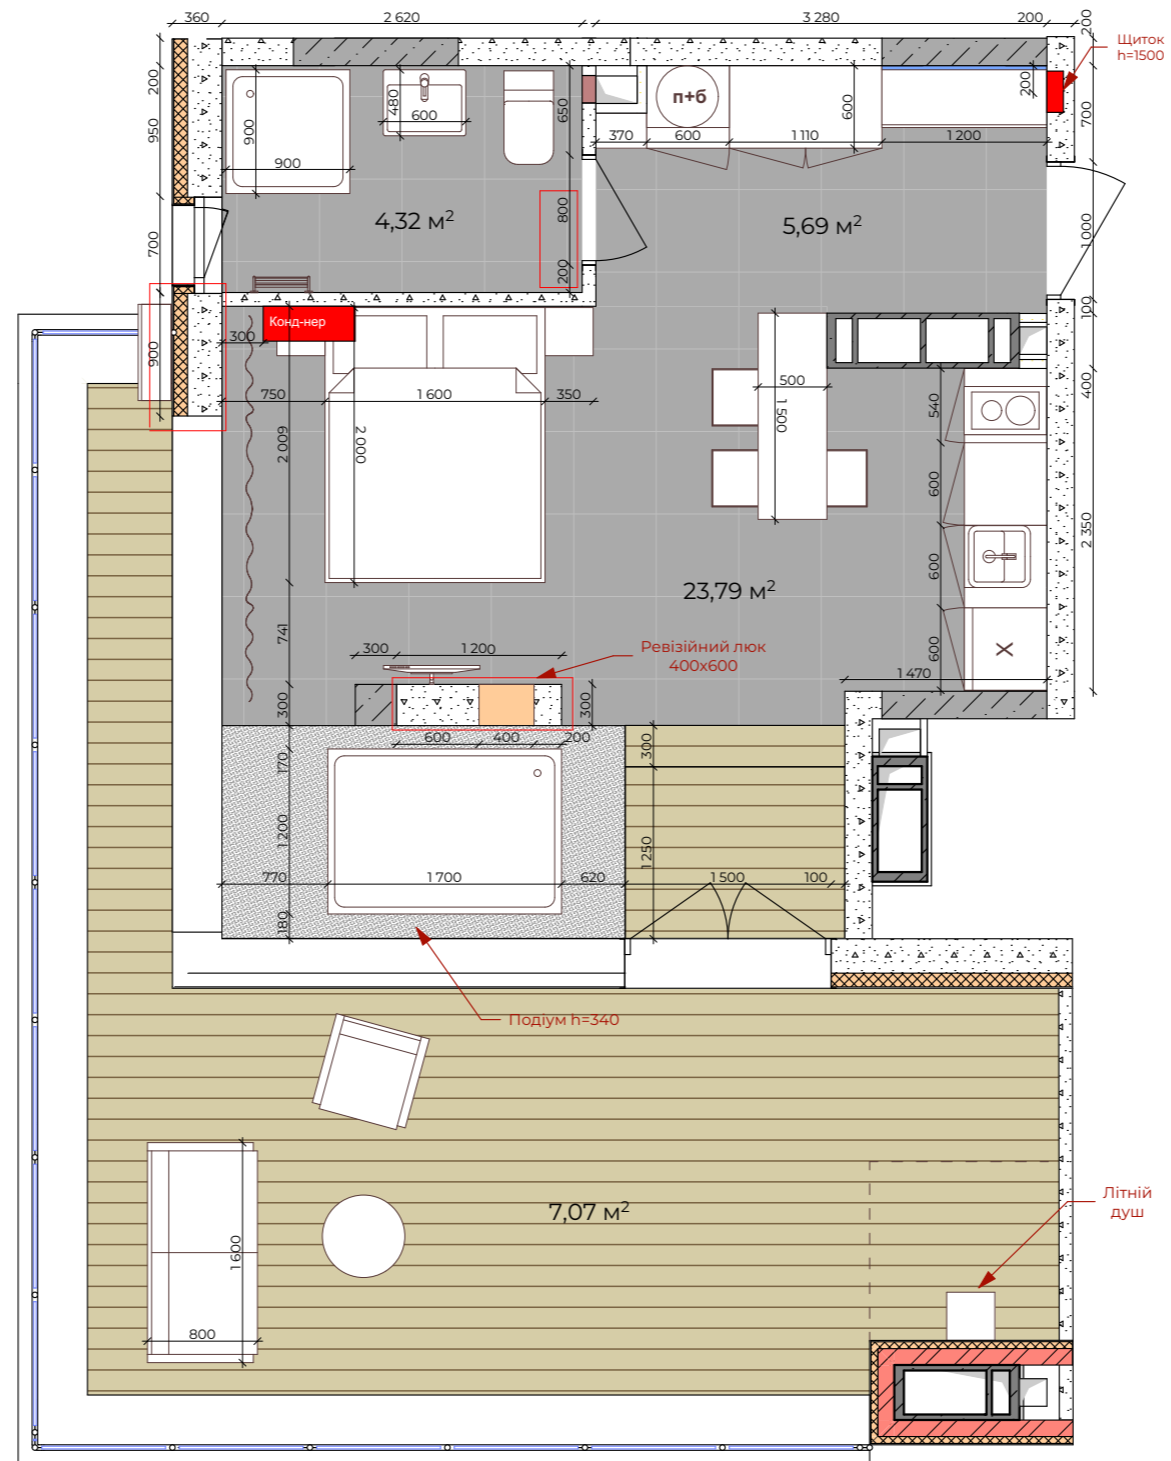

КВАРТИРА ТИПУ 1913 19 поверх (готель)

План розташування на поверсі

Май-Кувачова Л.Ю.
Соє Я.С.

Планування номерів
готелю

М 1:55
Стадія ДЗ Аркуш 52 Аркушів 75

№1913, 40.87 м²

JUST
interiors