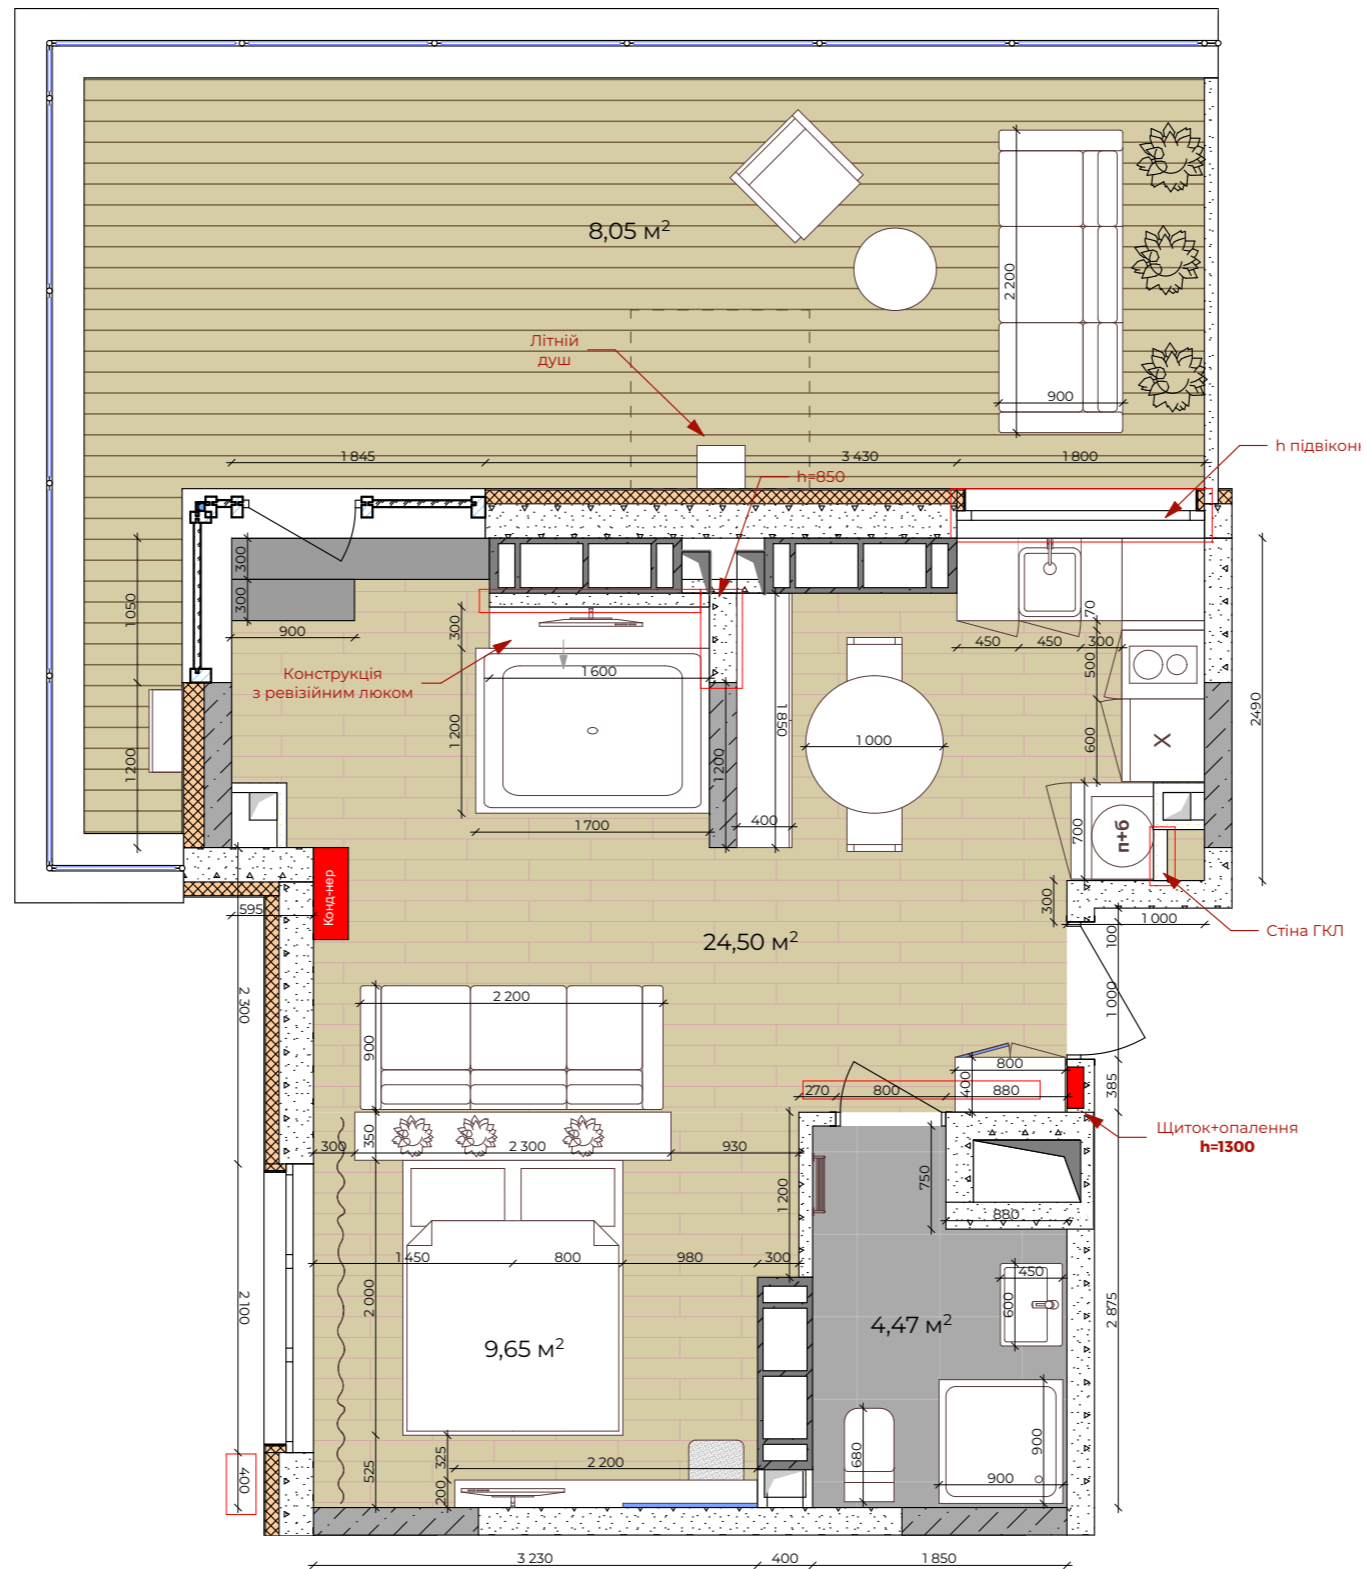

КВАРТИРА ТИПУ 1915
19 поверх (готель)

План розташування на поверсі

Май-Кувачова Л.Ю.
Соє Я.С.

Планування номерів
готелю

М 1:55
Стадія ДЗ Аркуш 60 Аркушів 75

№1915, 46.67 м²

JUST.
interiors