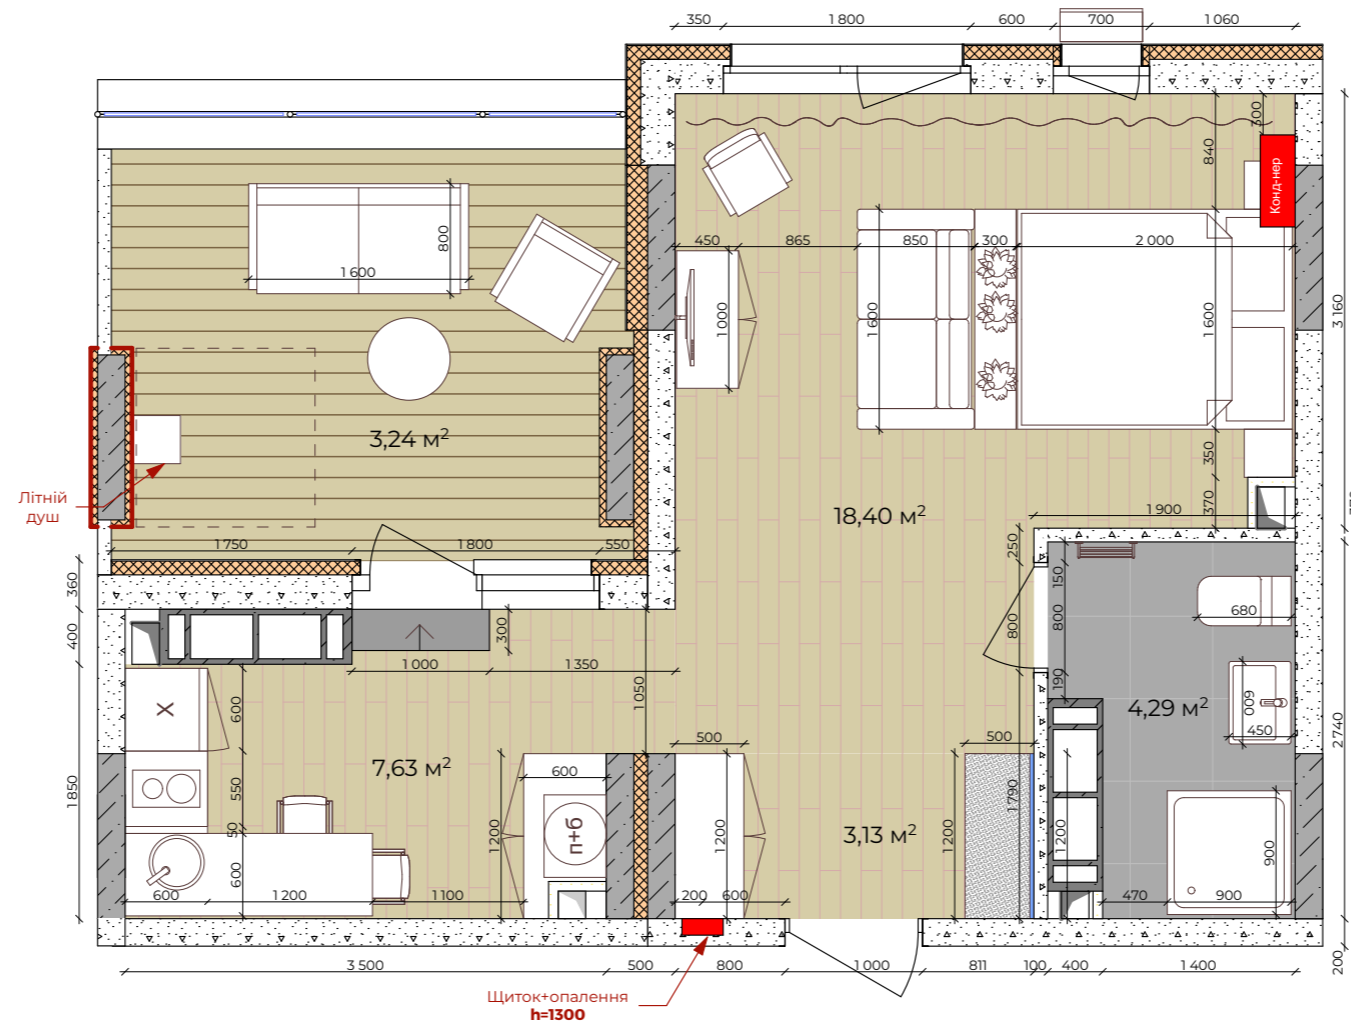

# КВАРТИРА ТИПУ 1917 19 поверх (готель)

План розташування на поверсі

Май-Кувачова Л.Ю. Соє Я.С.		Планування номерів готелю	Стадія	Аркуш	Аркушів
			ДЗ	68	75
№1917, 36.69 м²					

M 1:55