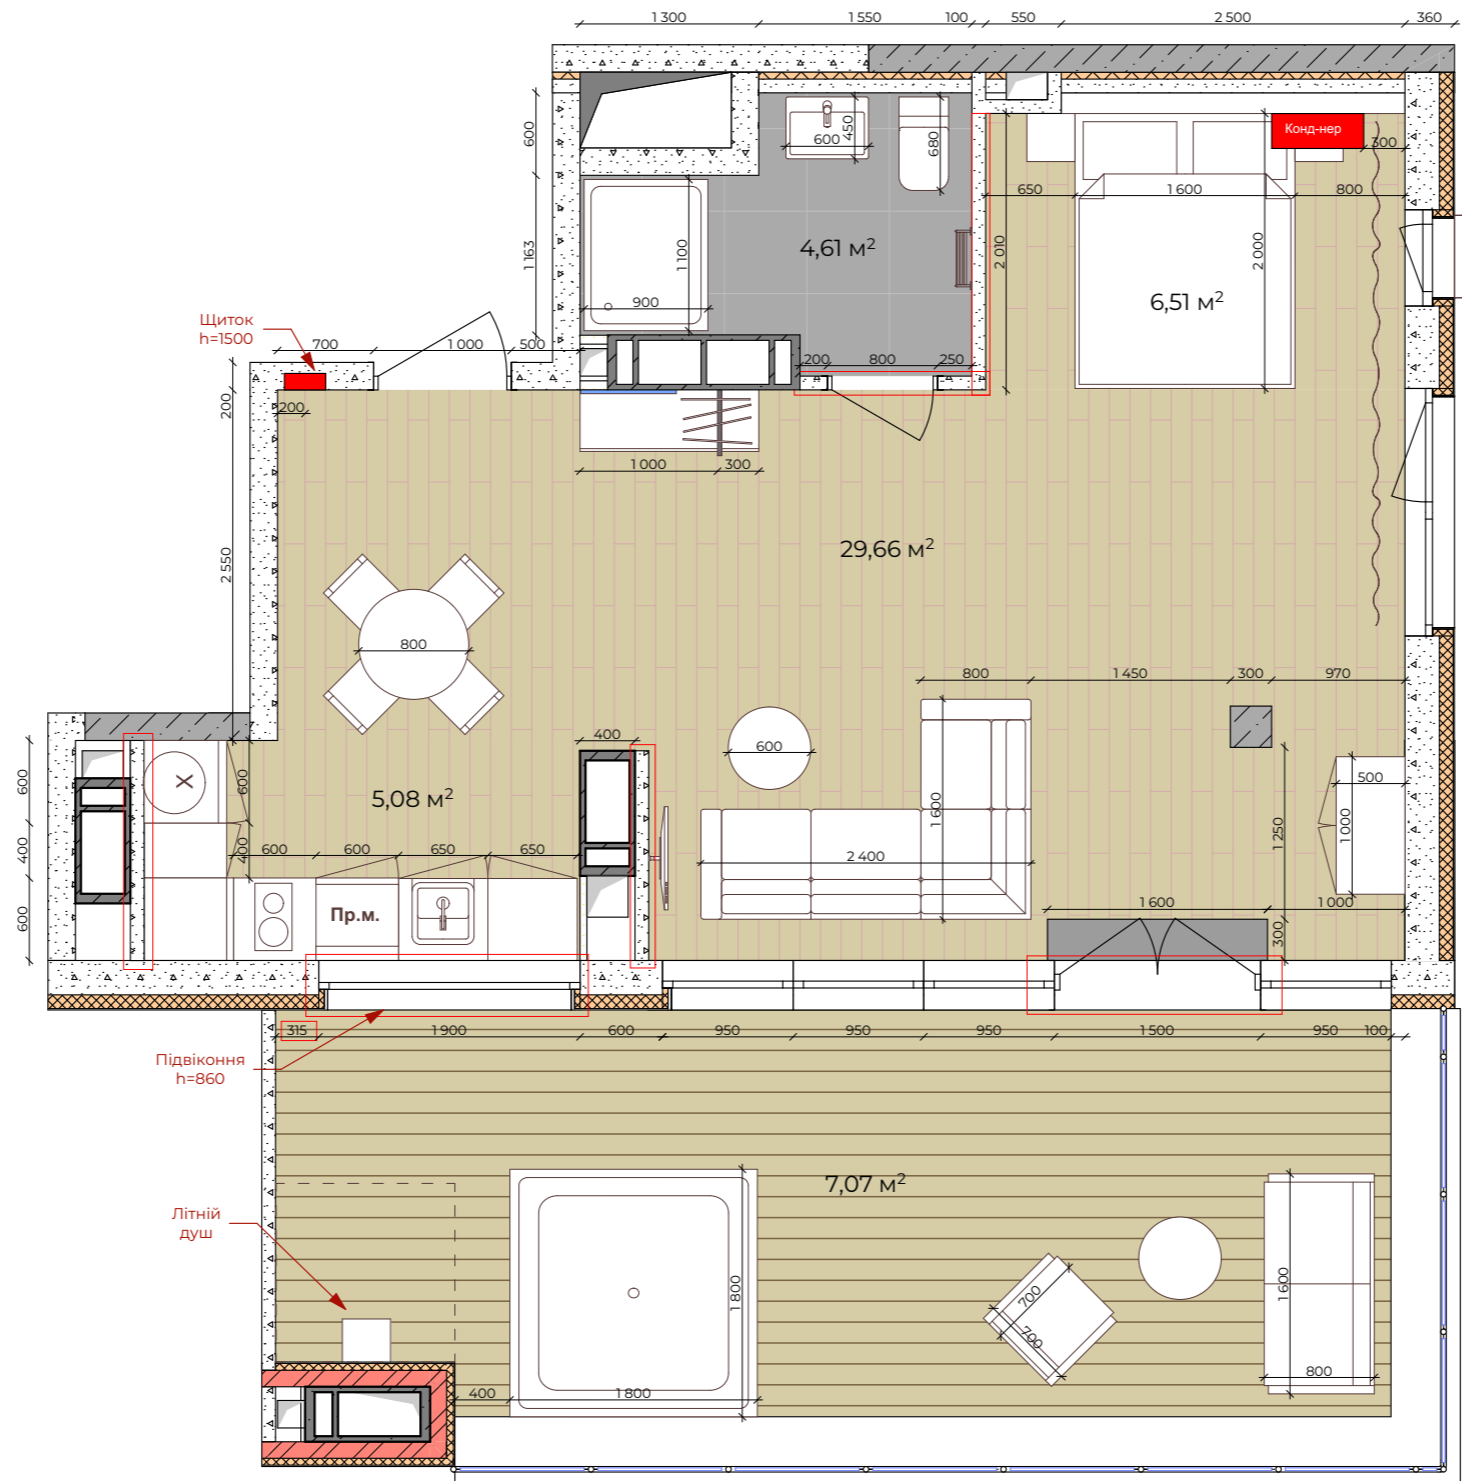

КВАРТИРА ТИПУ 1912 19 поверх (готель)

План розташування на поверсі

Май-Кувачова Л.Ю.
Соє Я.С.

Планування номерів
готелю

М 1:55
Стадія Аркуш Аркушів
ДЗ 48 75

№1912, 52.93 м²

JUST
interiors